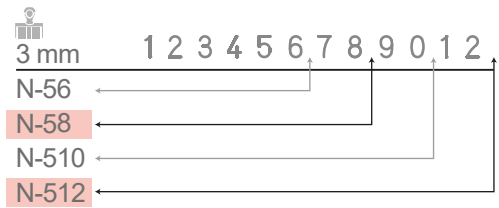

Numeradores

Numeradores manuales

Numerador

EMBALAJE

Caracteres especiales:

Nº	.	/	.	¼	Kg	Nº	/	.	.	¼	Kg	Nº	/	/	.	¼	Kg	Nº	/	/	.	¼	Kg						
€	-	-	-	½	%	€	-	-	-	F	-	½	%	€	-	-	-	F	-	½	%	€	-	-	-	F	-	½	%
#	X	.	∅	¾	lb.	#	.	X	∅	X	¾	lb.	#	.	.	X	∅	X	¾	lb.	#	.	.	X	∅	X	¾	lb.	
\$	St.					\$	St.					\$	St.					\$	St.										
N-56	N-58	N-510	N-512																										