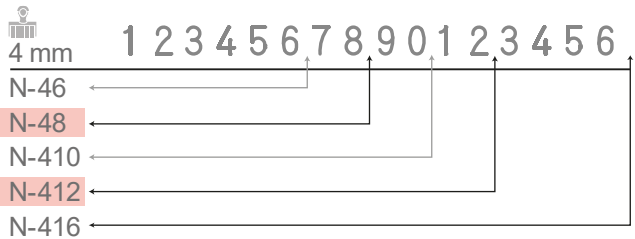

Rueda Giratoria

La rueda giratoria permite al usuario fijar la fecha fácilmente y sin mancharse los dedos.