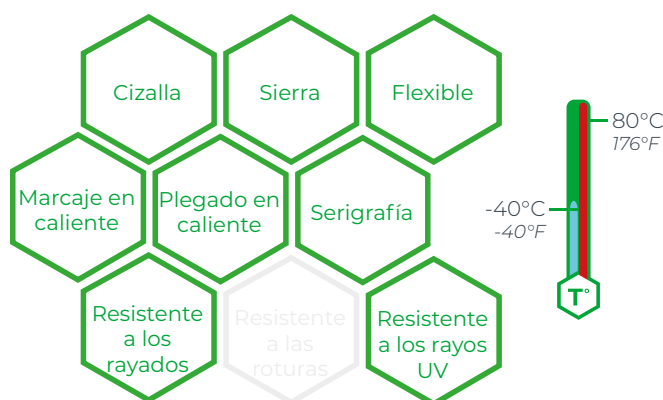

CAPACIDADES DEL MATERIAL

Notas:
Negro/dorado Ref.18973 tiene un acabado brillo.