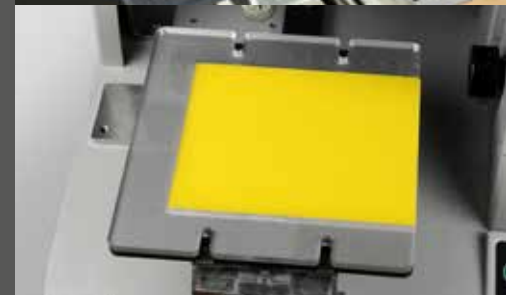

## Características técnicas

- Área de grabado : 305 x 210 mm
- Dimensiones: 700 x 510 x 320 mm (Touch Pad incluido)
- Peso : 21 kg
- Tipo de soporte :  
torno o mesa soporte
- Teclado y kit de inicio de grabado incluidos

## Accesorios

El torno auto-centrador permite sujetar soportes planos (etiquetas, placas, etc.) y otros objetos a grabar.

La mesa soporte Gravogrip se adapta sobre el torno estándar y permite sujetar placas más grandes sobre la totalidad del área de grabado.